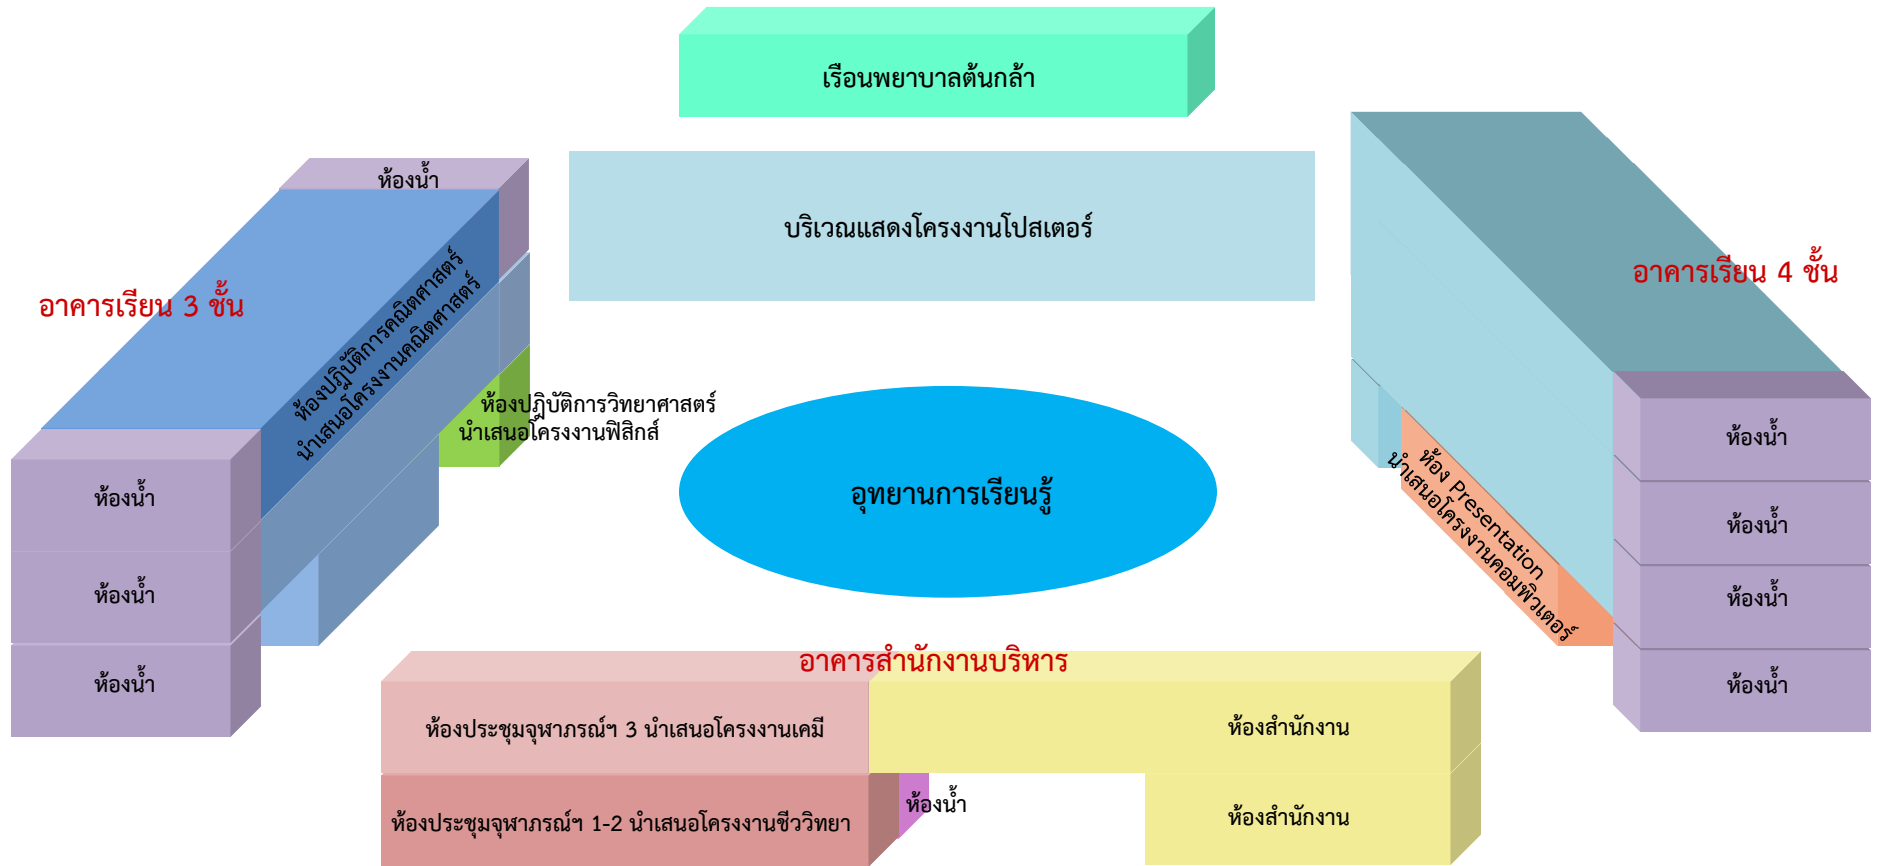

แผนผังการจัดแสดงโครงงานนักเรียน กลุ่มโรงเรียนจุฬาภรณราชวิทยาลัย ประจำปีการศึกษา 2554
วันที่ 2-3 กุมภาพันธ์ 2555 ณ โรงเรียนจุฬาภรณราชวิทยาลัย เชียงราย

ประตูทางเข้าโรงเรียน

ลานหน้าเสาธง

อาคารทำสวรรค์